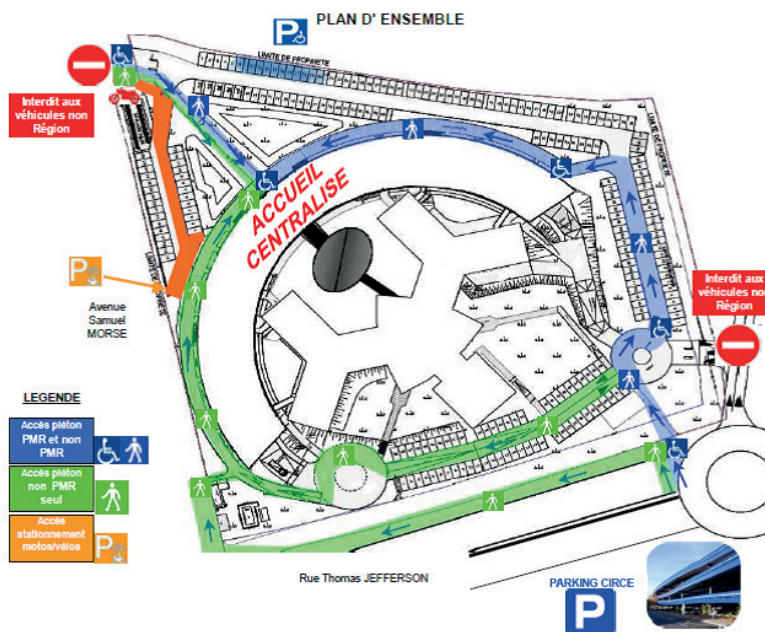

ACCÈS

Hôtel de Région Montpellier
Espace Capdeville
417, rue Samuel Morse
34000 MONTPELLIER

04 67 22 84 41 - laregion.fr