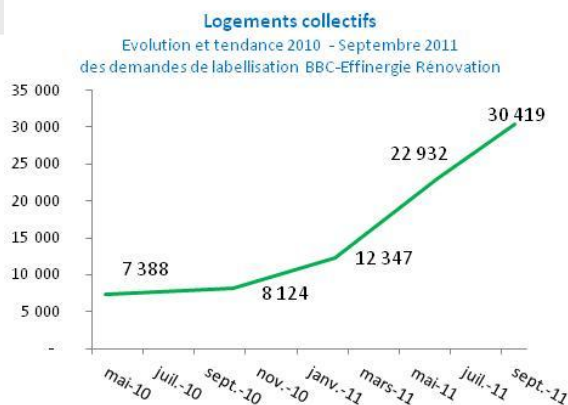

Evolution des demandes de labels BBC-Effinergie dans la rénovation en nombre de logements par an (cumulé)