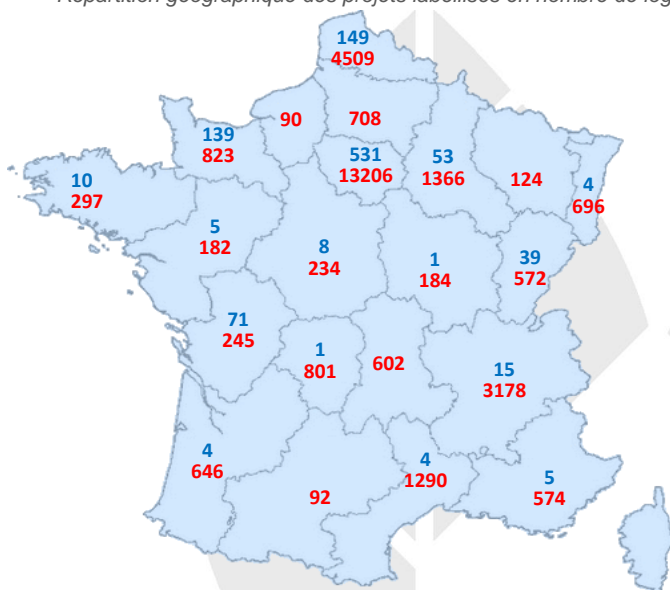

Répartition géographique des demandes de labels en nombre de logements

Légende

- Maisons individuelles (secteur diffus et groupé)
- Logements collectifs

Répartition géographique des projets labellisés en nombre de logements