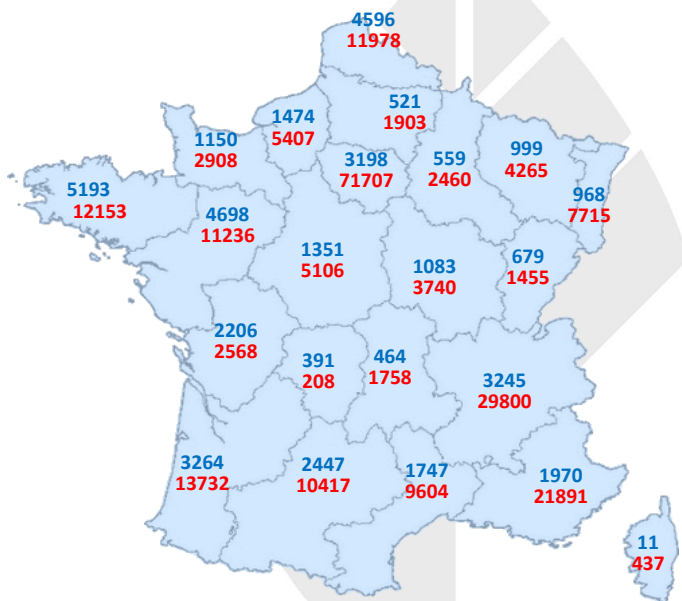

Bilan des projets neufs BBC-Effinergie au 30 septembre 2011

Source CEQUAMI, CERQUAL, CERTIVEA, PROMOTELEC

Nombre de labels BBC-Effinergie

- 5902 maisons individuelles
- 209 opérations de maisons individuelles groupées soit 2 109 logements
- 405 opérations de logements collectifs soit 14 668 logements
- 18 opérations tertiaires environ 140 000 m²

Légende

- Maisons individuelles (secteur diffus et groupé)
- Logements collectifs
- Tertiaire

Répartition géographique des projets labellisés en nombre de logements

Nombre de demandes de labels BBC-Effinergie